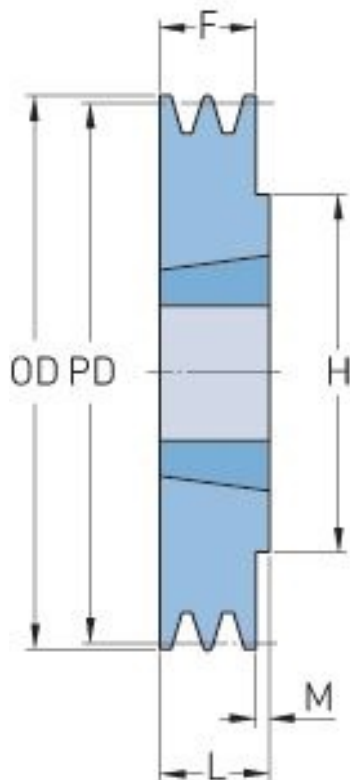

PHP 1SPB132TB

Roztečný průměr (mm)	132
Vnější průměr (mm)	139
Typ řemenice	1
Číslo pouzdra	1610
Min. vnitřní průměr (mm)	14
Max. vnitřní průměr (mm)	42
F (mm)	25
G (mm)	-
K (mm)	-
L (mm)	25
M (mm)	-
H (mm)	-
Hmotnost (kg)	1.8